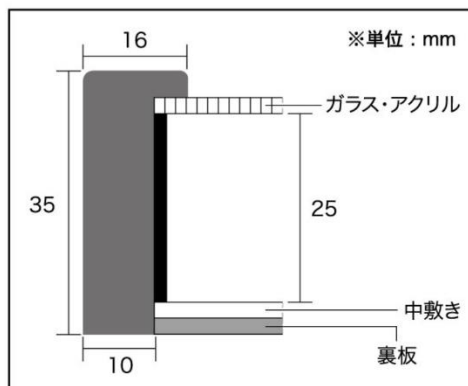

③ 長方形 23×28cm

ホワイト ¥2,500

② 正方形 25×25cm

ブラック ¥2,500

④ 長方形 23×28cm

ブラック ¥2,500

フレームセレクション[2]

飾る屋内のインテリアや
建具カラーに合いそうな
色味・サイズをご選択下さい

< 塗装仕上 >

アートボックスフレーム(高さ:35mm)/ホワイト

アートボックスフレーム(高さ:35mm)/ナチュラル

アートボックスフレーム(高さ:35mm)/オーク

アートボックスフレーム(高さ:35mm)/ブラック

(断面形状/参考)

(背面金物)

※中敷きを取ると、約2mmまでのマットも入ります。

*寸法: 内寸 (短手 × 長手)

- ⑤ 正方形 25×25cm
ホワイト ¥3,520
- ⑥ 正方形 25×25cm
ナチュラル ¥3,520
- ⑦ 正方形 25×25cm
オーク(コゲ茶) ¥3,520
- ⑧ 正方形 25×25cm
ブラック ¥3,520

- ⑨ 長方形(A4)21×29.7cm
ホワイト ¥3,520
- ⑩ 長方形(A4)21×29.7cm
ナチュラル ¥3,520
- ⑪ 長方形(A4)21×29.7cm
オーク(コゲ茶) ¥3,520
- ⑫ 長方形(A4)21×29.7cm
ブラック ¥3,520