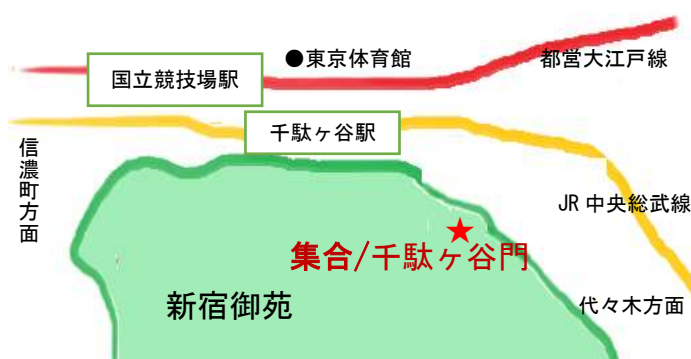

# 山崎誠子氏と巡る 新宿御苑

◀ 新宿御苑のメタセコイア（撮影：山崎誠子）

2018年5月定例会

山崎誠子氏（日本大学短期大学部・准教授）と「樹を見る・聞く・知る！」

日時 2018年5月12日（土）14:00～16:00 受付開始 13:30～

場所 一般財団法人国民公園協会 新宿御苑 <雨天の場合は温室見学>

住所 〒160-0014 東京都新宿区内藤町1-1

参加費 会員 1300円 一般 1800円 + 入園料 200円 <先着順 22名>

主催 女性建築技術者の会 担当 加部千賀子 鈴木二葉 林屋雅江

集合・受付 13:30 新宿御苑・千駄ヶ谷門

アクセス JR中央総武線千駄ヶ谷駅 徒歩5分  
都営大江戸線国立競技場駅 A5 出口徒歩5分